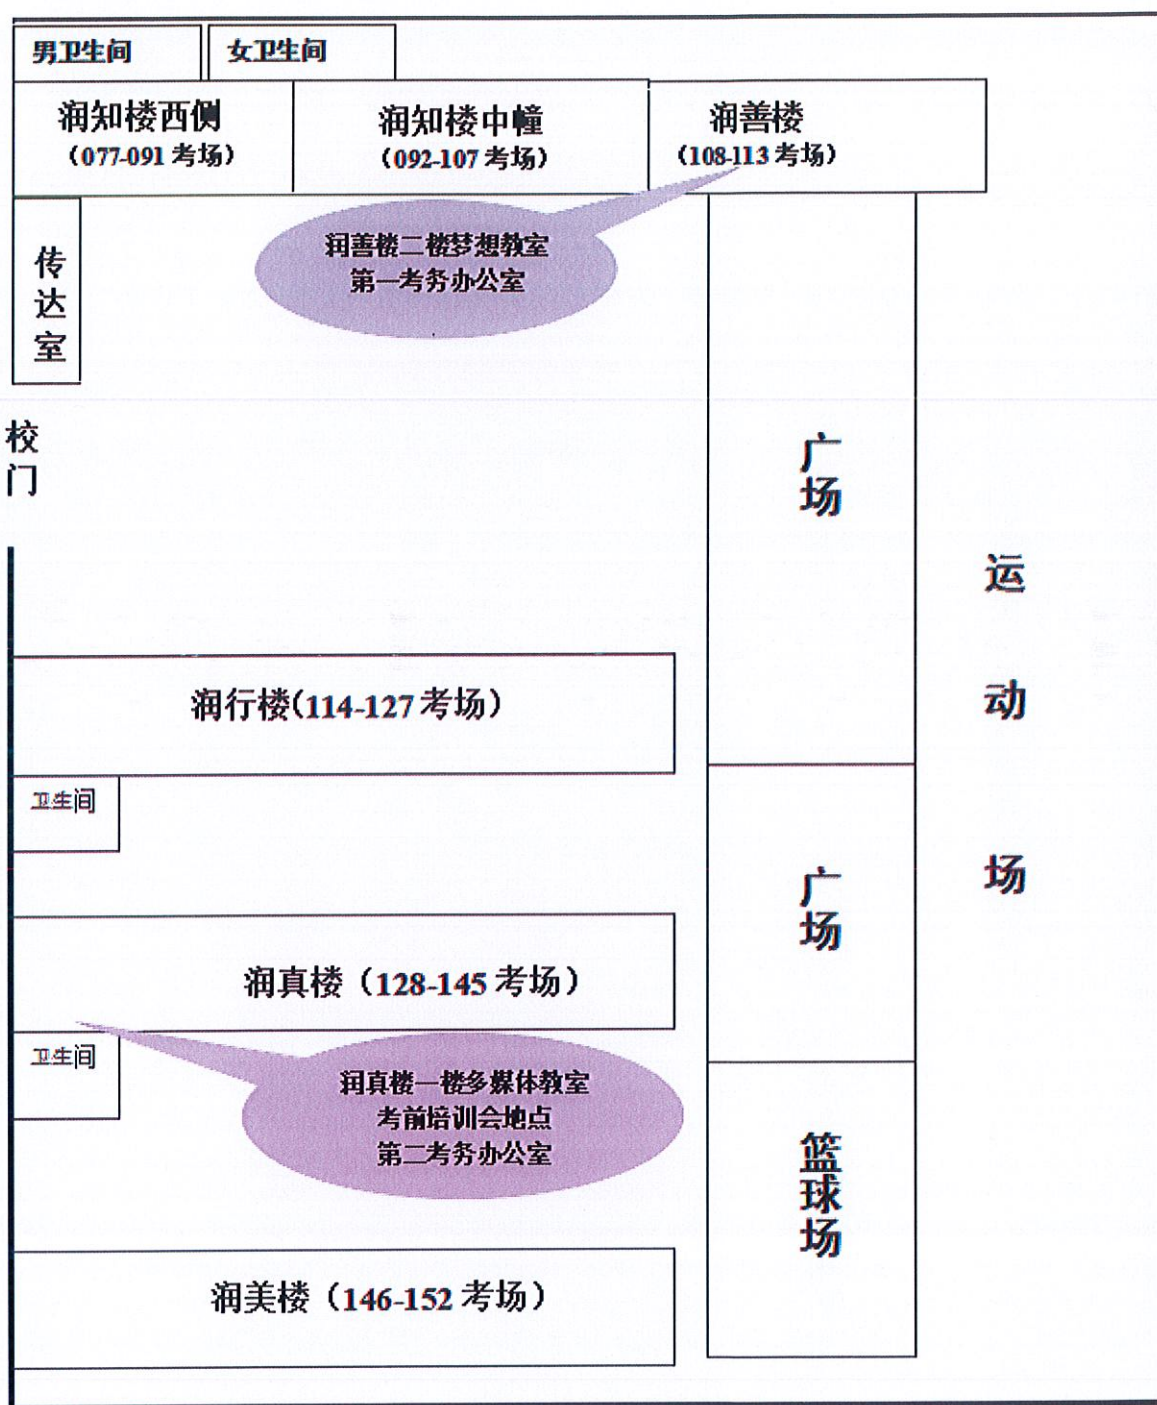

南康五中考点考场示意图

1. 校园平面图

注：1. 考务培训会地点及考前集中处均设在润真楼一楼多媒体教室（考务办二）。

2. 防疫医疗组办公室设在润行楼三楼党员活动室。

2. 南康五中考点考场

润知楼西侧 (15个考场)

077	078	楼 梯	079	080
084	083		082	081
085	086		087	088
隔离考场	091		090	089

润知楼中幢 (16个试场)

092	093	楼 梯	094	095
099	098		097	096
100	101		102	103
107	106		105	104

润善楼 (6个试场)

108	楼 梯	功能室	男女厕所	四楼
109		录播教室	男女厕所	三楼
110		第一考务办公室 男厕所	男女厕所	二楼
111		112 113	男女厕所	一楼

润行楼考场分布 (14个试场)

男女厕所	114	115	楼 梯 间	116	117	五楼
男女厕所	121	120		119	118	四楼
男女厕所	办公室	办公室		办公室	办公室	三楼
男女厕所	122	123		124	125	二楼
男女厕所	隔离考场	大厅		127	126	一楼

润真楼考场分布 (18个试场)

男女厕所	128	129	楼 梯 间	130	131	五楼
男女厕所	135	134		133	132	四楼
男女厕所	136	137		138	139	三楼
男女厕所	143	142		141	140	二楼
男女厕所	考前培训会地点 第二考务办公室			144	145	一楼

润美楼考场分布 (7个试场)

楼 梯 间	实验室	实验室	实验室	机房	机房	楼 梯 间	男女厕所	六楼
	实验室	实验室	实验室	实验室	实验室		男女厕所	五楼
	实验室	实验室	实验室	实验室	实验室		男女厕所	四楼
	办公室	146	147	148	教室		男女厕所	三楼
	152	151	150	149	教室		男女厕所	二楼
	架空层 (停放摩托车、电瓶车)						男女厕所	一楼