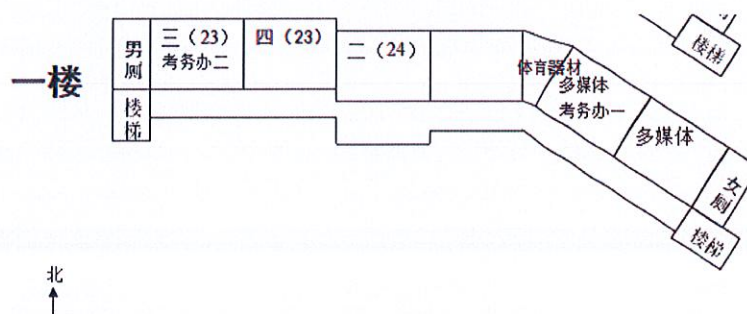

南康区第一小学考点考场示意图

您现在的位置

壹学楼分布示意图

- 注：1. 考务培训会地点及考前集中处均设在壹德楼五楼学术报告厅。
2. 防疫医疗组办公室设在传达室。

壹本楼考场分布示意图

第 001-021 考场

乐行楼考场分布示意图

第 022-042 考场

乐道楼考场分布示意图

第 043-058 考场

西	+	四楼	男厕	四 (6) 055 考场	四 (5) 056 考场	四 (4) 057 考场	四 (3) 058 考场	四办	女厕	四办	东
	三楼	男厕	四 (2) 054 考场	四 (1) 053 考场	一 (12) 052 考场	一 (11) 051 考场	一 (10) 050 考场	女厕	一办	+	
	二楼	男厕	一 (9) 045 考场	一 (8) 046 考场	一 (7) 047 考场	一 (6) 048 考场	一 (5) 049 考场	女厕			
	一楼	男厕	一 (4) 044 考场	一 (3) 043 考场	一 (2) 隔离考场	一 (1) 考务办三	过道	女厕		+	

壹德楼考场分布示意图

第 059-076 考场

东	五楼	四年级 办公室	女厕	更衣 1 更衣 2	音控室	多功能报告厅			男厕	西
	四楼	四年级 办公室	女厕	四 (16) 072 考场	四 (15) 073 考场	四 (14) 074 考场	四 (13) 075 考场	四 (12) 076 考场	男厕	
	三楼	一年级 办公室	女厕	四 (11) 071 考场	四 (10) 070 考场	四 (9) 069 考场	四 (8) 068 考场	四 (7) 067 考场	男厕	
	二楼	长廊	女厕	一 (18) 062 考场	一 (19) 063 考场	一 (20) 064 考场	一 (21) 065 考场	一 (22) 066 考场	男厕	
	一楼	长廊	女厕	一 (13) 061 考场	一 (14) 060 考场	一 (15) 059 考场	一 (16) 隔离考场	一 (17) 考务办 办公室四	男厕	