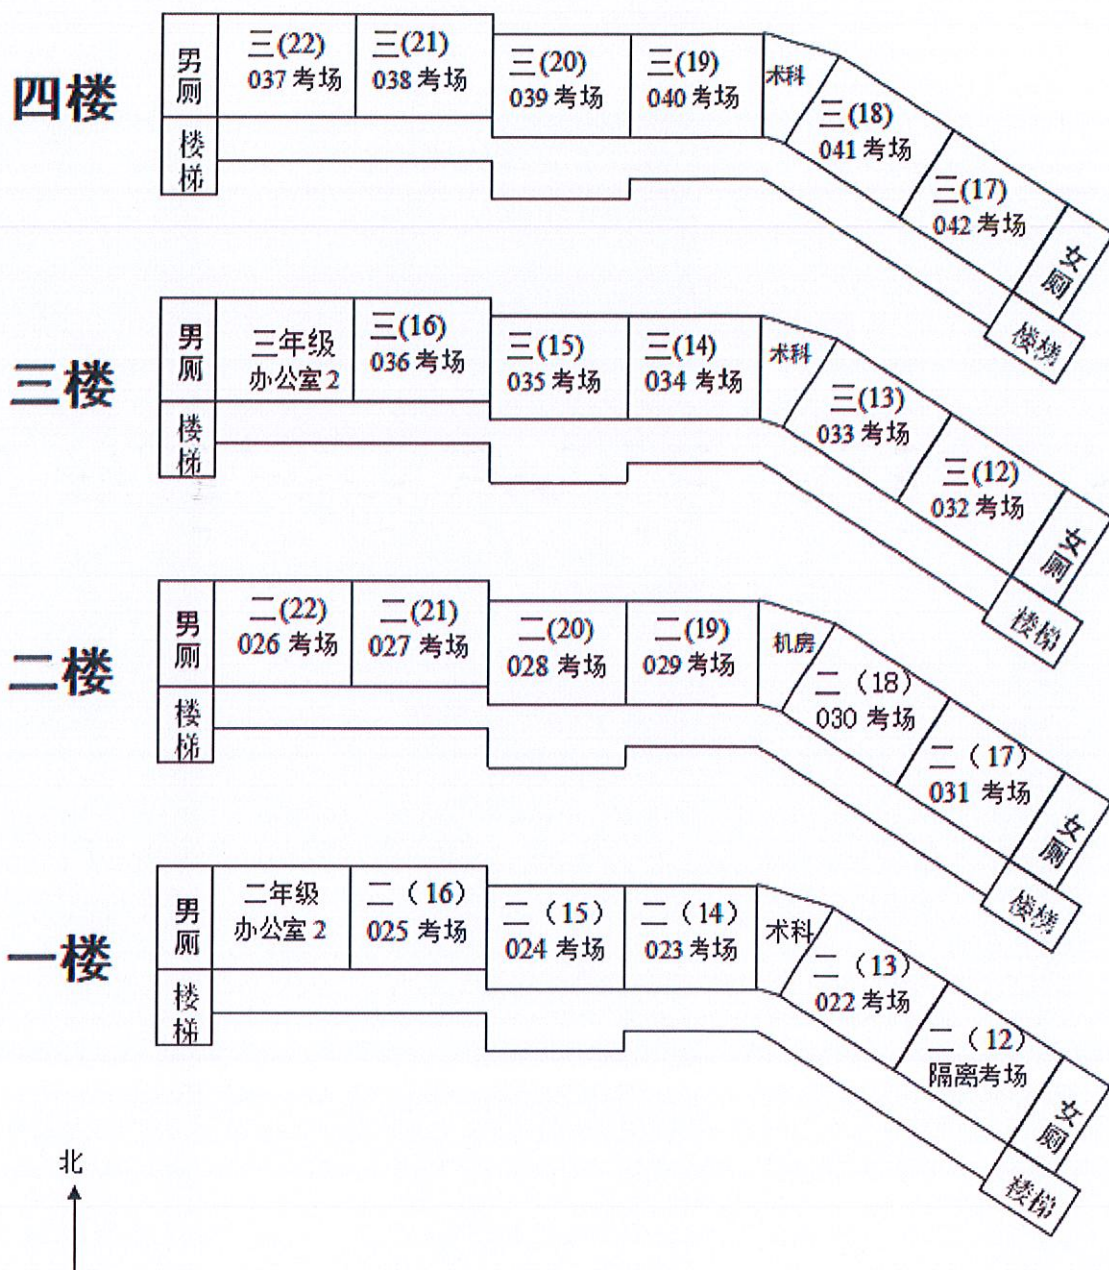

南康区第一小学考点考场示意图

您现在的位置

壹学楼分布示意图

- 注：1. 考务培训会地点及考前集中处均设在壹德楼五楼学术报告厅。
2. 防疫医疗组办公室设在传达室。

壹本楼考场分布示意图

第 001-021 考场

乐行楼考场分布示意图

第 022-042 考场

乐道楼考场分布示意图

第 043-058 考场

西	+	四楼	男厕	四 (6) 055 考场	四 (5) 056 考场	四 (4) 057 考场	四 (3) 058 考场	四办	女厕	四办	东
	三楼	男厕	四 (2) 054 考场	四 (1) 053 考场	一 (12) 052 考场	一 (11) 051 考场	一 (10) 050 考场	女厕	一办	+	
	二楼	男厕	一 (9) 045 考场	一 (8) 046 考场	一 (7) 047 考场	一 (6) 048 考场	一 (5) 049 考场	女厕			
	一楼	男厕	一 (4) 044 考场	一 (3) 043 考场	一 (2) 隔离考场	一 (1) 考务办三	过道	女厕		+	

壹德楼考场分布示意图

第 059-076 考场

东	五楼	四年级 办公室	女厕	更衣 1 更衣 2	音控室	多功能报告厅			男厕	西
	四楼	四年级 办公室	女厕	四 (16) 072 考场	四 (15) 073 考场	四 (14) 074 考场	四 (13) 075 考场	四 (12) 076 考场	男厕	
	三楼	一年级 办公室	女厕	四 (11) 071 考场	四 (10) 070 考场	四 (9) 069 考场	四 (8) 068 考场	四 (7) 067 考场	男厕	
	二楼	长廊	女厕	一 (18) 062 考场	一 (19) 063 考场	一 (20) 064 考场	一 (21) 065 考场	一 (22) 066 考场	男厕	
	一楼	长廊	女厕	一 (13) 061 考场	一 (14) 060 考场	一 (15) 059 考场	一 (16) 隔离考场	一 (17) 考务办 办公室四	男厕	