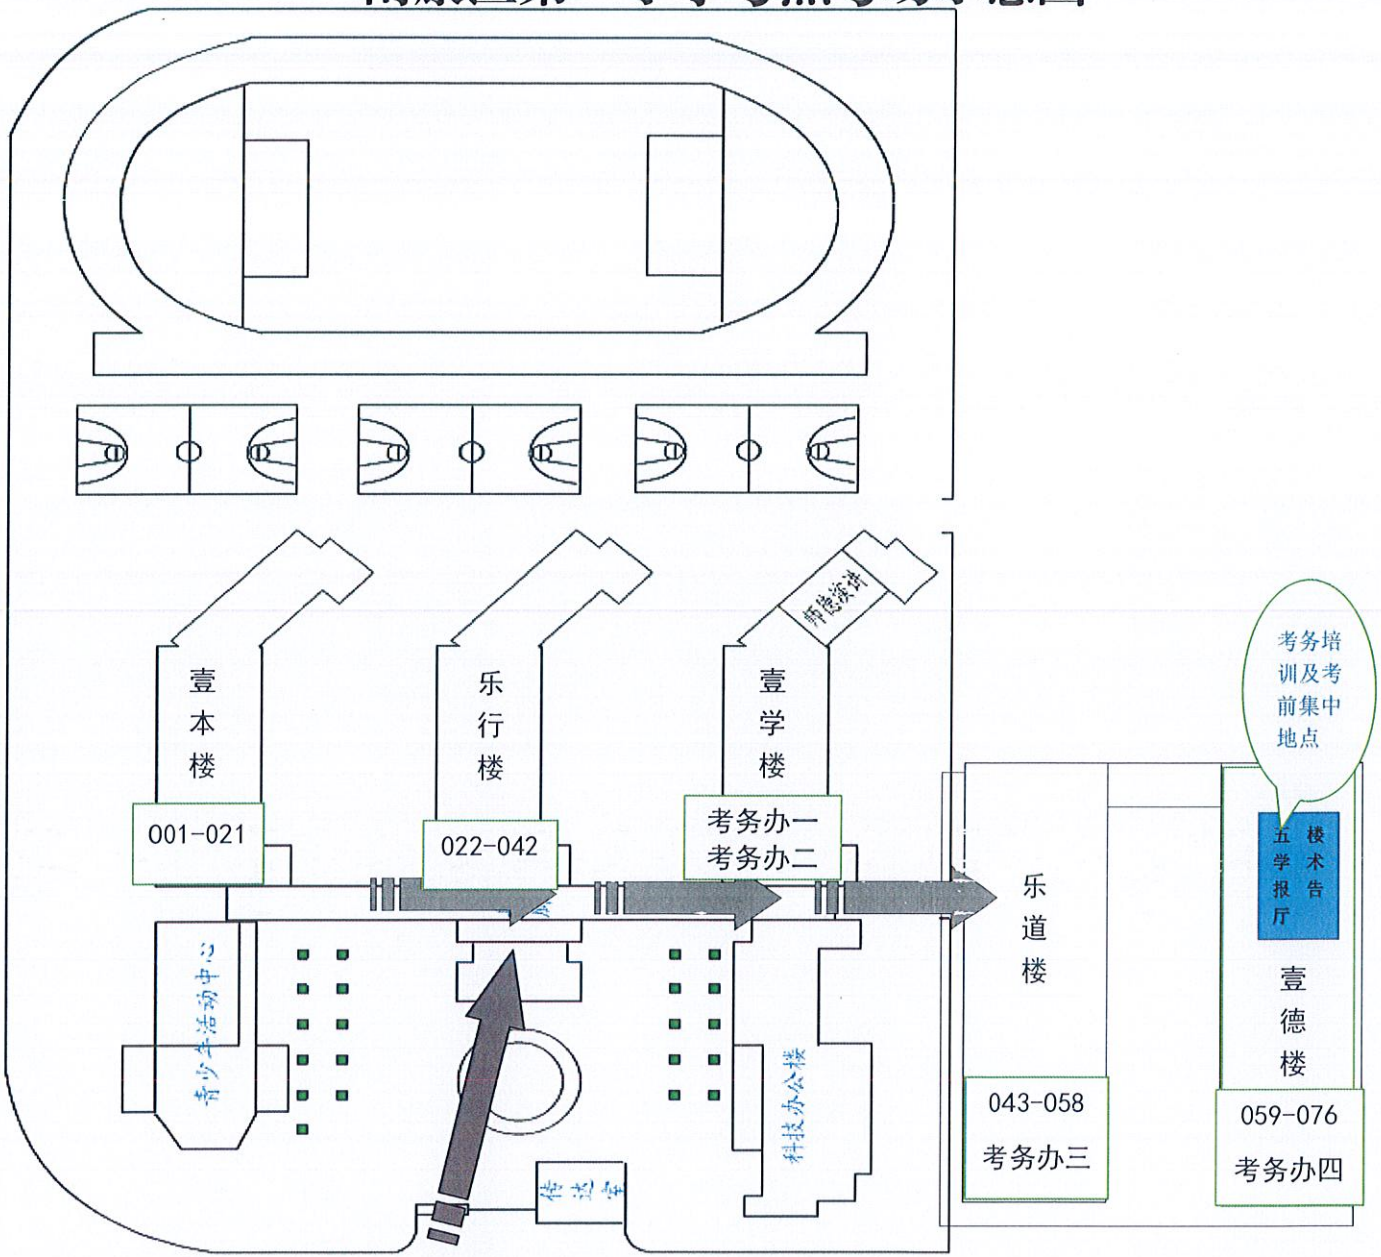

南康区第一小学考点考场示意图

您现在的位置

壹学楼分布示意图

- 注：1. 考务培训会地点及考前集中处均设在壹德楼五楼学术报告厅。
2. 防疫医疗组办公室设在传达室。

壹本楼考场分布示意图

第 001-021 考场

乐行楼考场分布示意图

第 022-042 考场

乐道楼考场分布示意图

第 043-058 考场

西	+	四楼	男厕	四 (6) 055 考场	四 (5) 056 考场	四 (4) 057 考场	四 (3) 058 考场	四办	女厕	四办	东
	三楼	男厕	四 (2) 054 考场	四 (1) 053 考场	一 (12) 052 考场	一 (11) 051 考场	一 (10) 050 考场	女厕	一办	+	
	二楼	男厕	一 (9) 045 考场	一 (8) 046 考场	一 (7) 047 考场	一 (6) 048 考场	一 (5) 049 考场	女厕			
	一楼	男厕	一 (4) 044 考场	一 (3) 043 考场	一 (2) 隔离考场	一 (1) 考务办三	过道	女厕		+	

壹德楼考场分布示意图

第 059-076 考场

东	五楼	四年级 办公室	女厕	更衣 1 更衣 2	音控室	多功能报告厅			男厕	西
	四楼	四年级 办公室	女厕	四 (16) 072 考场	四 (15) 073 考场	四 (14) 074 考场	四 (13) 075 考场	四 (12) 076 考场	男厕	
	三楼	一年级 办公室	女厕	四 (11) 071 考场	四 (10) 070 考场	四 (9) 069 考场	四 (8) 068 考场	四 (7) 067 考场	男厕	
	二楼	长廊	女厕	一 (18) 062 考场	一 (19) 063 考场	一 (20) 064 考场	一 (21) 065 考场	一 (22) 066 考场	男厕	
	一楼	长廊	女厕	一 (13) 061 考场	一 (14) 060 考场	一 (15) 059 考场	一 (16) 隔离考场	一 (17) 考务办 办公室四	男厕	