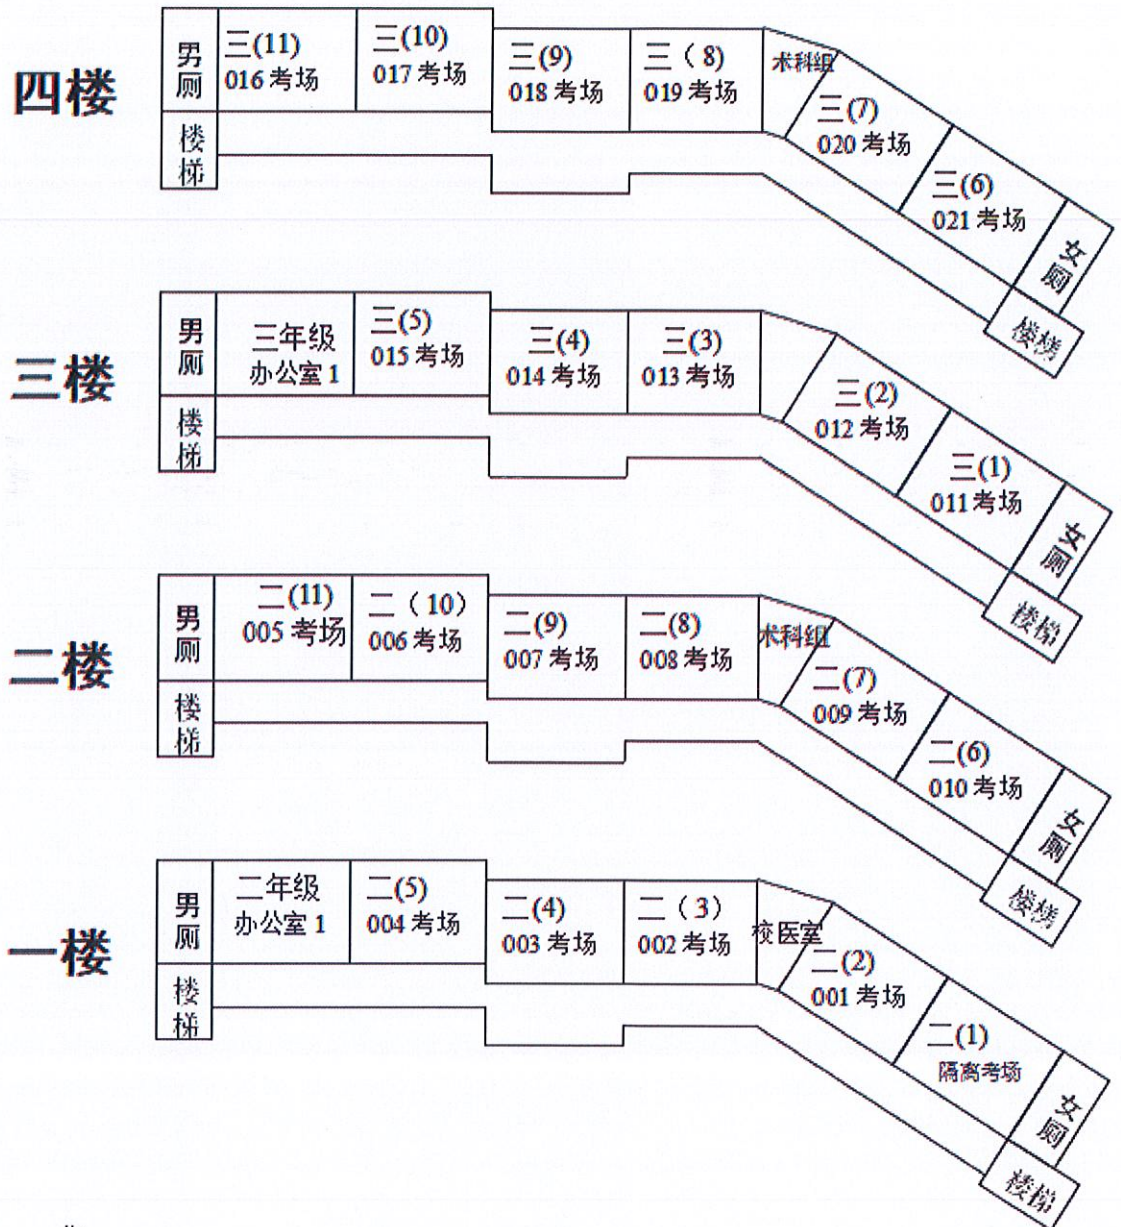

南康区第一小学考点考场示意图

您现在的位置

壹学楼分布示意图

- 注：1. 考务培训会地点及考前集中处均设在壹德楼五楼学术报告厅。
2. 防疫医疗组办公室设在传达室。

壹本楼考场分布示意图

第 001-021 考场

乐行楼考场分布示意图

第 022-042 考场

乐道楼考场分布示意图

第 043-058 考场

西	+	四楼	男厕	四 (6) 055 考场	四 (5) 056 考场	四 (4) 057 考场	四 (3) 058 考场	四办	女厕	四办	东
	三楼	男厕	四 (2) 054 考场	四 (1) 053 考场	一 (12) 052 考场	一 (11) 051 考场	一 (10) 050 考场	女厕	一办	+	
	二楼	男厕	一 (9) 045 考场	一 (8) 046 考场	一 (7) 047 考场	一 (6) 048 考场	一 (5) 049 考场	女厕			
	一楼	男厕	一 (4) 044 考场	一 (3) 043 考场	一 (2) 隔离考场	一 (1) 考务办三	过道	女厕		+	

壹德楼考场分布示意图

第 059-076 考场

东	五楼	四年级 办公室	女厕	更衣 1 更衣 2	音控室	多功能报告厅			男厕	西
	四楼	四年级 办公室	女厕	四 (16) 072 考场	四 (15) 073 考场	四 (14) 074 考场	四 (13) 075 考场	四 (12) 076 考场	男厕	
	三楼	一年级 办公室	女厕	四 (11) 071 考场	四 (10) 070 考场	四 (9) 069 考场	四 (8) 068 考场	四 (7) 067 考场	男厕	
	二楼	长廊	女厕	一 (18) 062 考场	一 (19) 063 考场	一 (20) 064 考场	一 (21) 065 考场	一 (22) 066 考场	男厕	
	一楼	长廊	女厕	一 (13) 061 考场	一 (14) 060 考场	一 (15) 059 考场	一 (16) 隔离考场	一 (17) 考务办 办公室四	男厕	